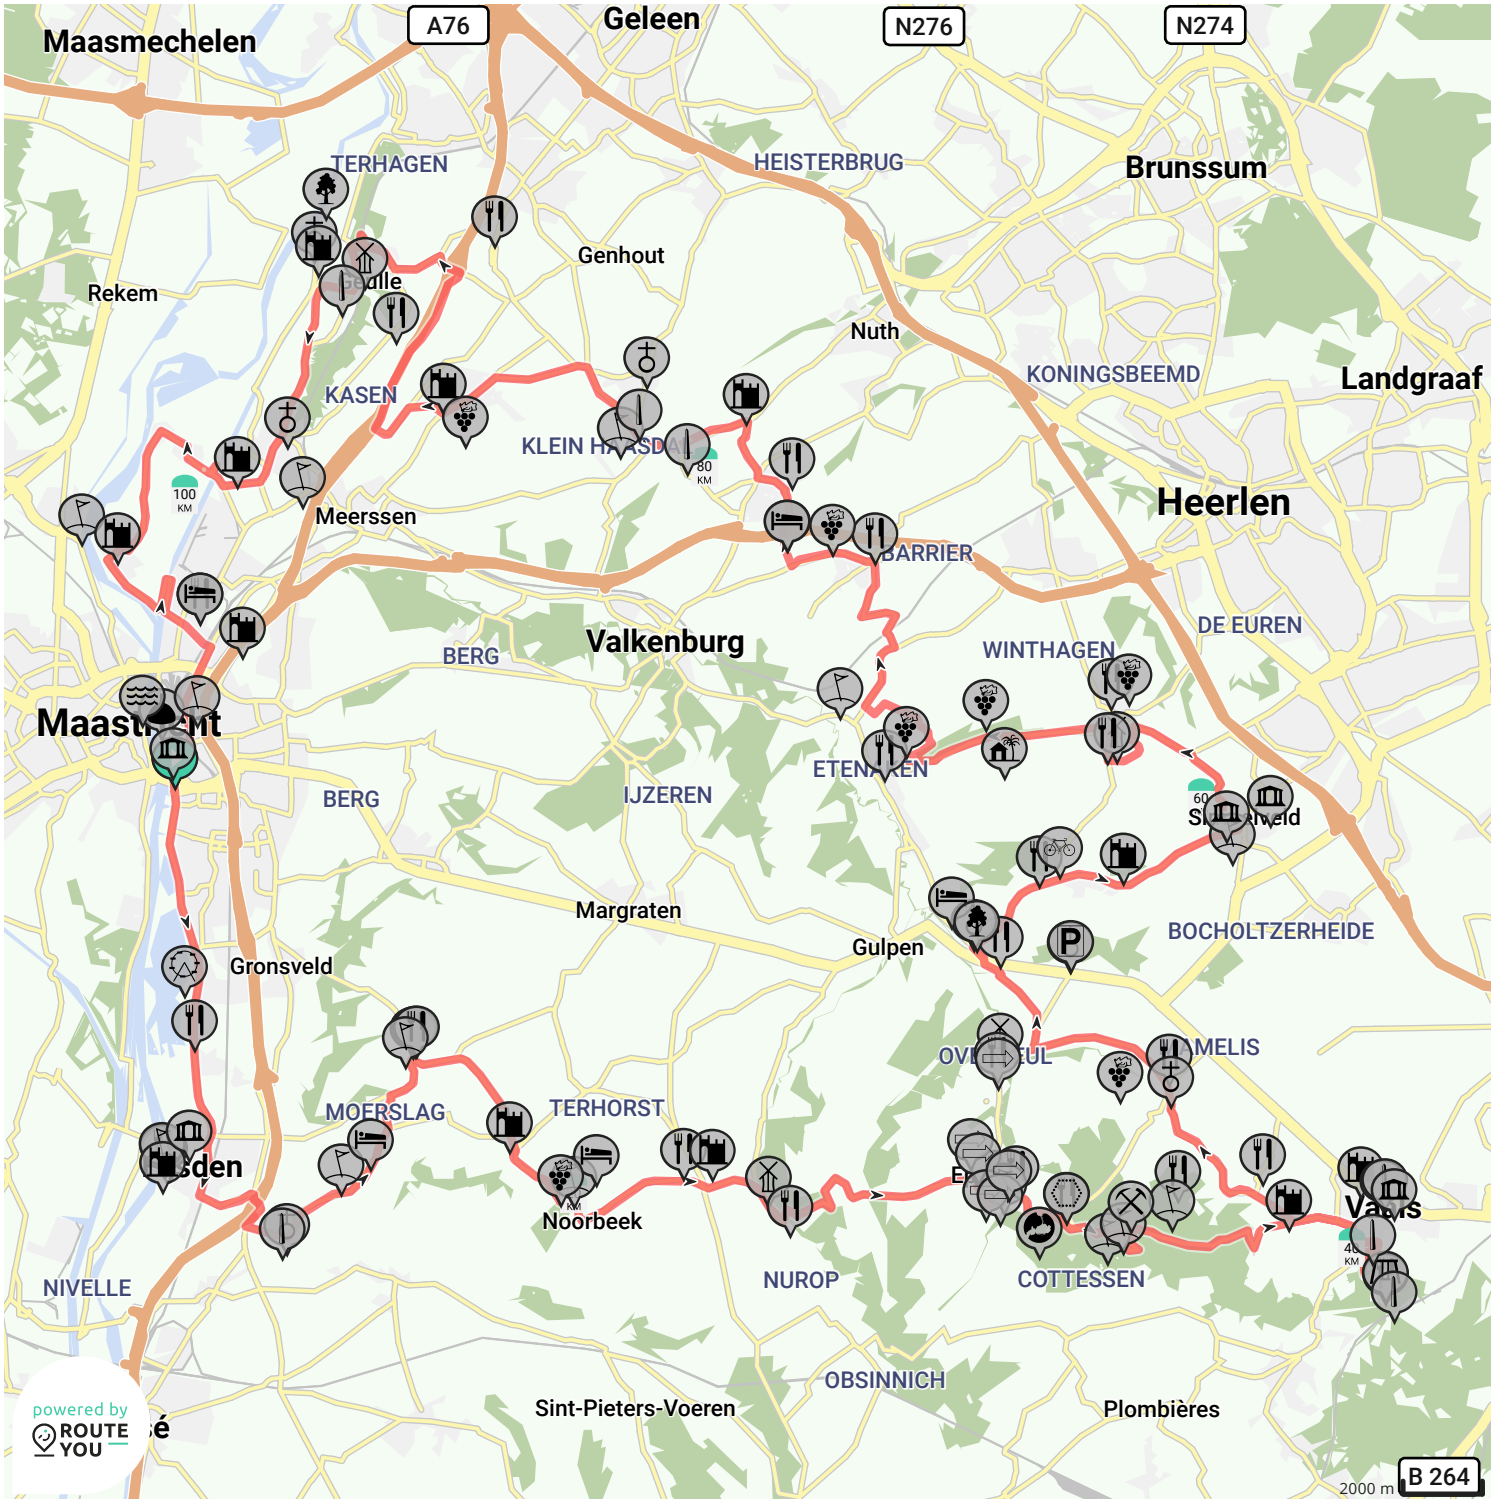

Door Visit Zuid-Limburg

➡ Lengte: 110.84 km

↗ Stijging: 985 m

📊 Moeilijkheidsgraad: 6/10

📍 Limburglaan, Maastricht, Nederland

📍 Limburglaan, Maastricht, Nederland

Map Data: © OpenStreetMap Contributors; Cartography: © RouteYou