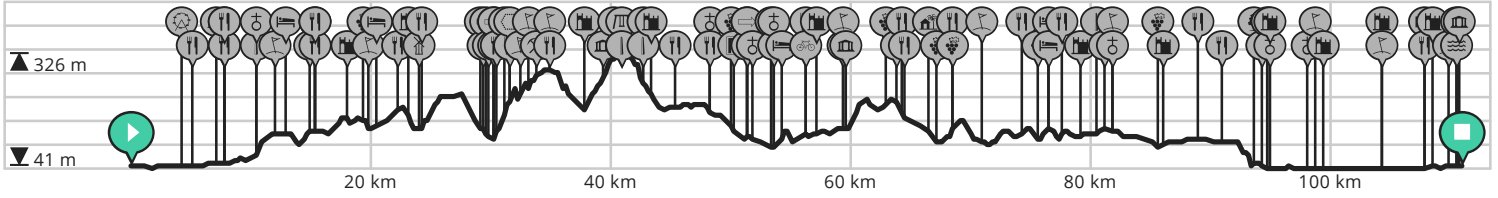

Door Visit Zuid-Limburg

➡ Lengte: 110.84 km

↗ Stijging: 985 m

📊 Moeilijkheidsgraad: 6/10

📍 Limburglaan, Maastricht, Nederland

📍 Limburglaan, Maastricht, Nederland

Map Data: © OpenStreetMap Contributors; Cartography: © RouteYou