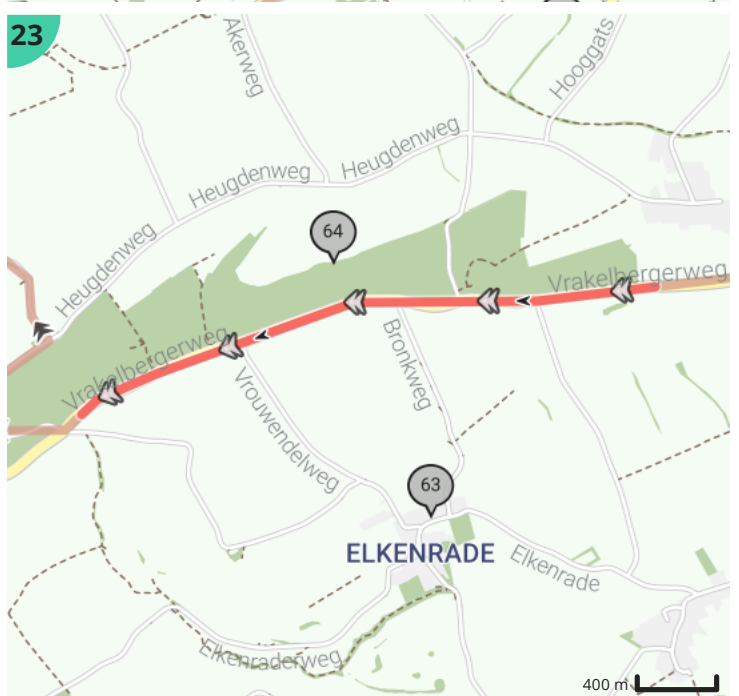

Autoroute - Zuid-Limburg - Auto Mergellandroute

Bekijk op mobiel

Door Visit Zuid-Limburg

- Lengte: 110.84 km
- Stijging: 985 m
- Moeilijkheidsgraad: 6/10
- Limburglaan, Maastricht, Nederland
- Limburglaan, Maastricht, Nederland

Legende

- Route
- Bezienswaardigheid
- Steilheid van beklimming
- Steilheid van afdaling

Totaal	Type	Kaart- nummer	Informatie	Uurrooster 60 km/h	Volgende
0.0 km		1		0 min	981 m
0.98 km		1		0 min	2.5 km
3.48 km		2		3 min	2.4 km
3.91 km		2	Fun Valley Maastricht		
4.82 km		3	Buitengoed De Moosjtum		
5.88 km		3		5 min	349 m
6.23 km		4		6 min	159 m
6.39 km		4		6 min	271 m
6.66 km		4		6 min	316 m
6.83 km		4	Museum het Ursulinenconvent		
6.98 km		4		6 min	653 m
7.63 km		4		7 min	433 m
7.63 km		4	Kasteel Eijsden		
7.63 km		4	Het voet- en fietsveer 'Cramignon' Eijsden-Margraten		
7.63 km		4	Brasserie La Meuse		
7.63 km		4	Eetcafé Aon 't Bat		
8.07 km		4		8 min	382 m
8.45 km		4		8 min	229 m
8.68 km		4		8 min	53 m
8.73 km		4		8 min	85 m
8.82 km		4		8 min	139 m
8.96 km		4		8 min	100 m
9.06 km		4		9 min	422 m
9.48 km		4		9 min	809 m
10.22 km		5	Bevrijdingsmonument Mesch		
10.29 km		5		10 min	377 m
10.29 km		5	Sint Pancratiuskerk		
10.67 km		5		10 min	121 m
10.79 km		5		10 min	89 m
10.88 km		5		10 min	733 m