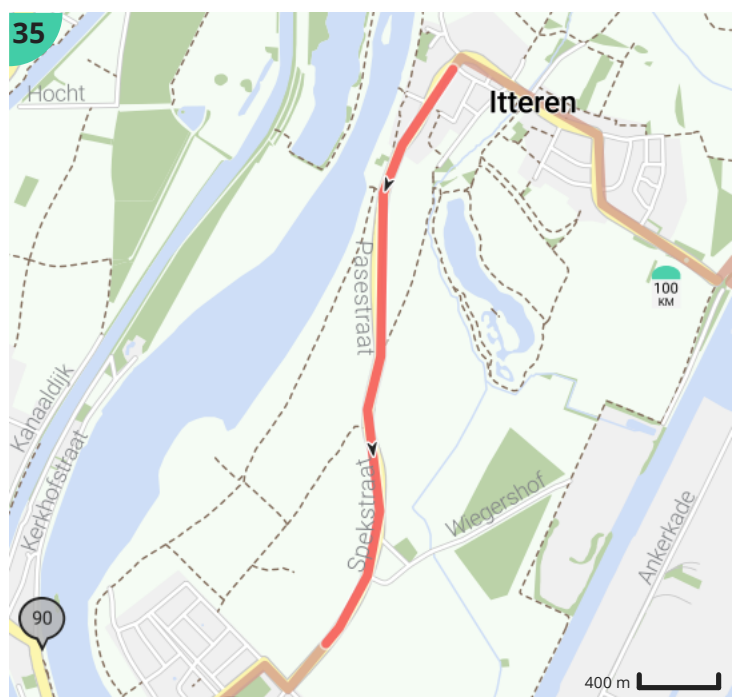

Autoroute - Zuid-Limburg - Auto Mergellandroute

Bekijk op mobiel

Door Visit Zuid-Limburg

- Lengte: 110.84 km
- Stijging: 985 m
- Moeilijkheidsgraad: 6/10
- Limburglaan, Maastricht, Nederland
- Limburglaan, Maastricht, Nederland

Legende

- Route
- Bezienswaardigheid
- Steilheid van beklimming
- Steilheid van afdaling

Totaal	Type	Kaart- nummer	Informatie	Uurrooster 60 km/h	Volgende
0.0 km		1		0 min	981 m
0.98 km		1		0 min	2.5 km
3.48 km		2		3 min	2.4 km
3.91 km		2	Fun Valley Maastricht		
4.82 km		3	Buitengoed De Moosjtum		
5.88 km		3		5 min	349 m
6.23 km		4		6 min	159 m
6.39 km		4		6 min	271 m
6.66 km		4		6 min	316 m
6.83 km		4	Museum het Ursulinenconvent		
6.98 km		4		6 min	653 m
7.63 km		4		7 min	433 m
7.63 km		4	Kasteel Eijsden		
7.63 km		4	Het voet- en fietsveer 'Cramignon' Eijsden-Margraten		
7.63 km		4	Brasserie La Meuse		
7.63 km		4	Eetcafé Aon 't Bat		
8.07 km		4		8 min	382 m
8.45 km		4		8 min	229 m
8.68 km		4		8 min	53 m
8.73 km		4		8 min	85 m
8.82 km		4		8 min	139 m
8.96 km		4		8 min	100 m
9.06 km		4		9 min	422 m
9.48 km		4		9 min	809 m
10.22 km		5	Bevrijdingsmonument Mesch		
10.29 km		5		10 min	377 m
10.29 km		5	Sint Pancratiuskerk		
10.67 km		5		10 min	121 m
10.79 km		5		10 min	89 m
10.88 km		5		10 min	733 m