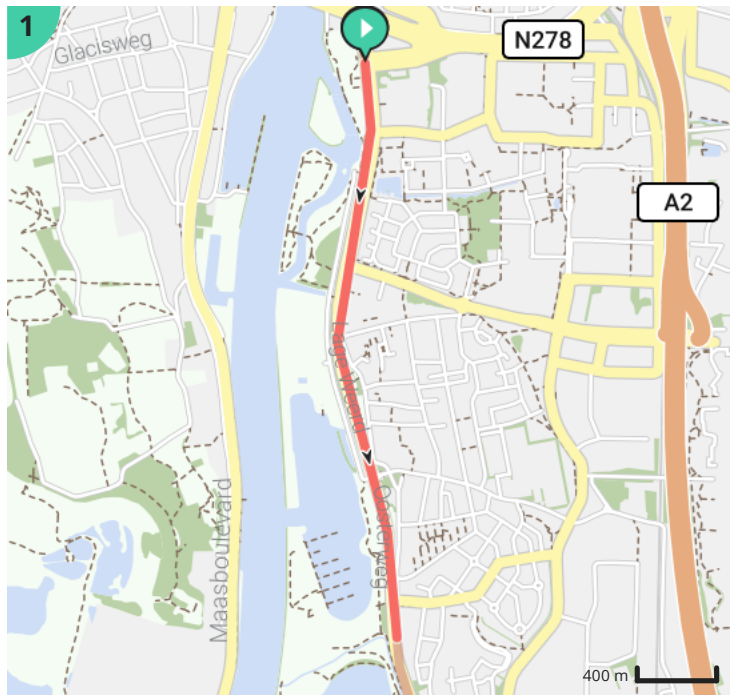

Autoroute - Zuid-Limburg - Auto Mergellandroute

Bekijk op mobiel

Door Visit Zuid-Limburg

- Lengte: 110.84 km
- Stijging: 985 m
- Moeilijkheidsgraad: 6/10
- Limburglaan, Maastricht, Nederland
- Limburglaan, Maastricht, Nederland

Legende

- Route
- Bezienswaardigheid
- Steilheid van beklimming
- Steilheid van afdaling

Totaal	Type	Kaart- nummer	Informatie	Uurrooster 60 km/h	Volgende
0.0 km		1		0 min	981 m
0.98 km		1		0 min	2.5 km
3.48 km		2		3 min	2.4 km
3.91 km		2	Fun Valley Maastricht		
4.82 km		3	Buitengoed De Moosjtum		
5.88 km		3		5 min	349 m
6.23 km		4		6 min	159 m
6.39 km		4		6 min	271 m
6.66 km		4		6 min	316 m
6.83 km		4	Museum het Ursulinenconvent		
6.98 km		4		6 min	653 m
7.63 km		4		7 min	433 m
7.63 km		4	Kasteel Eijsden		
7.63 km		4	Het voet- en fietsveer 'Cramignon' Eijsden-Margraten		
7.63 km		4	Brasserie La Meuse		
7.63 km		4	Eetcafé Aon 't Bat		
8.07 km		4		8 min	382 m
8.45 km		4		8 min	229 m
8.68 km		4		8 min	53 m
8.73 km		4		8 min	85 m
8.82 km		4		8 min	139 m
8.96 km		4		8 min	100 m
9.06 km		4		9 min	422 m
9.48 km		4		9 min	809 m
10.22 km		5	Bevrijdingsmonument Mesch		
10.29 km		5		10 min	377 m
10.29 km		5	Sint Pancratiuskerk		
10.67 km		5		10 min	121 m
10.79 km		5		10 min	89 m
10.88 km		5		10 min	733 m