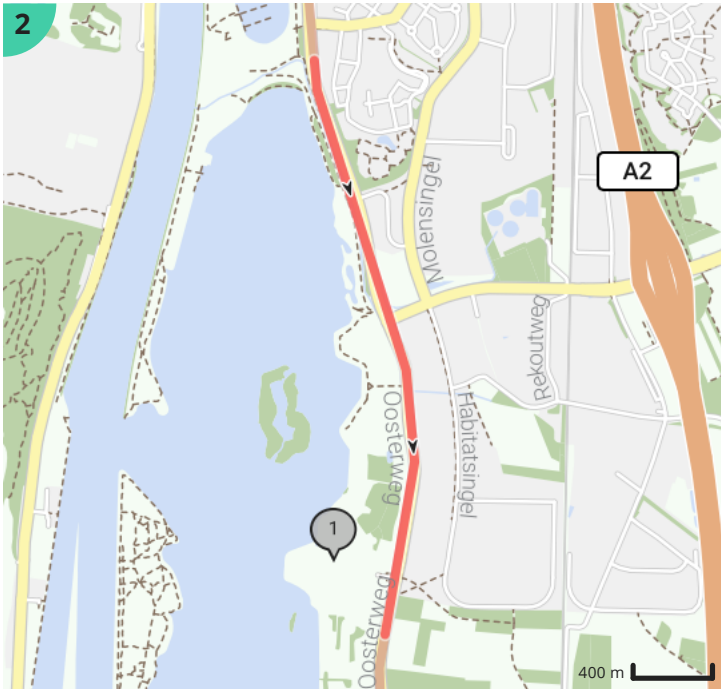

Autoroute - Zuid-Limburg - Auto Mergellandroute

Bekijk op mobiel

Door Visit Zuid-Limburg

- Lengte: 110.84 km
- Stijging: 985 m
- Moeilijkheidsgraad: 6/10
- Limburglaan, Maastricht, Nederland
- Limburglaan, Maastricht, Nederland

Legende

- Route
- Bezienswaardigheid
- Steilheid van beklimming
- Steilheid van afdaling

Totaal	Type	Kaart- nummer	Informatie	Uurrooster 60 km/h	Volgende
0.0 km		1		0 min	981 m
0.98 km		1		0 min	2.5 km
3.48 km		2		3 min	2.4 km
3.91 km		2	Fun Valley Maastricht		
4.82 km		3	Buitengoed De Moosjtum		
5.88 km		3		5 min	349 m
6.23 km		4		6 min	159 m
6.39 km		4		6 min	271 m
6.66 km		4		6 min	316 m
6.83 km		4	Museum het Ursulinenconvent		
6.98 km		4		6 min	653 m
7.63 km		4		7 min	433 m
7.63 km		4	Kasteel Eijsden		
7.63 km		4	Het voet- en fietsveer 'Cramignon' Eijsden-Margraten		
7.63 km		4	Brasserie La Meuse		
7.63 km		4	Eetcafé Aon 't Bat		
8.07 km		4		8 min	382 m
8.45 km		4		8 min	229 m
8.68 km		4		8 min	53 m
8.73 km		4		8 min	85 m
8.82 km		4		8 min	139 m
8.96 km		4		8 min	100 m
9.06 km		4		9 min	422 m
9.48 km		4		9 min	809 m
10.22 km		5	Bevrijdingsmonument Mesch		
10.29 km		5		10 min	377 m
10.29 km		5	Sint Pancratiuskerk		
10.67 km		5		10 min	121 m
10.79 km		5		10 min	89 m
10.88 km		5		10 min	733 m