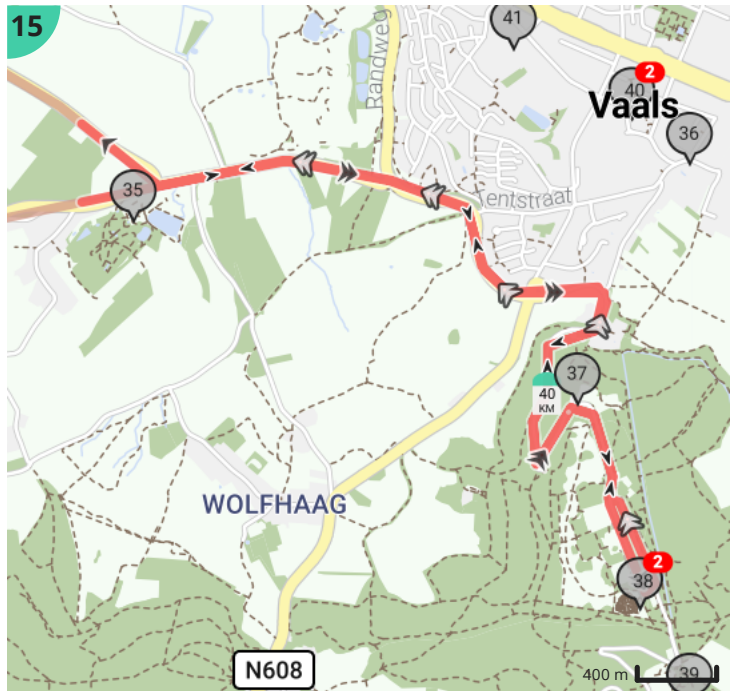

Autoroute - Zuid-Limburg - Auto Mergellandroute

Bekijk op mobiel

Door Visit Zuid-Limburg

- Lengte: 110.84 km
- Stijging: 985 m
- Moeilijkheidsgraad: 6/10
- Limburglaan, Maastricht, Nederland
- Limburglaan, Maastricht, Nederland

Legende

- Route
- Bezienswaardigheid
- Steilheid van beklimming
- Steilheid van afdaling

Totaal	Type	Kaart- nummer	Informatie	Uurrooster 60 km/h	Volgende
0.0 km		1		0 min	981 m
0.98 km		1		0 min	2.5 km
3.48 km		2		3 min	2.4 km
3.91 km		2	Fun Valley Maastricht		
4.82 km		3	Buitengoed De Moosjtum		
5.88 km		3		5 min	349 m
6.23 km		4		6 min	159 m
6.39 km		4		6 min	271 m
6.66 km		4		6 min	316 m
6.83 km		4	Museum het Ursulinenconvent		
6.98 km		4		6 min	653 m
7.63 km		4		7 min	433 m
7.63 km		4	Kasteel Eijsden		
7.63 km		4	Het voet- en fietsveer 'Cramignon' Eijsden-Margraten		
7.63 km		4	Brasserie La Meuse		
7.63 km		4	Eetcafé Aon 't Bat		
8.07 km		4		8 min	382 m
8.45 km		4		8 min	229 m
8.68 km		4		8 min	53 m
8.73 km		4		8 min	85 m
8.82 km		4		8 min	139 m
8.96 km		4		8 min	100 m
9.06 km		4		9 min	422 m
9.48 km		4		9 min	809 m
10.22 km		5	Bevrijdingsmonument Mesch		
10.29 km		5		10 min	377 m
10.29 km		5	Sint Pancratiuskerk		
10.67 km		5		10 min	121 m
10.79 km		5		10 min	89 m
10.88 km		5		10 min	733 m