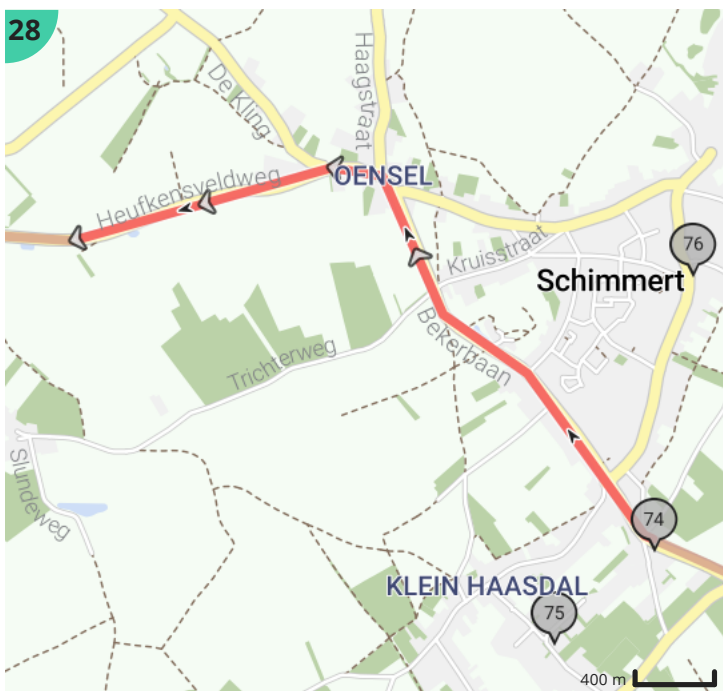

Autoroute - Zuid-Limburg - Auto Mergellandroute

Bekijk op mobiel

Door Visit Zuid-Limburg

- Lengte: 110.84 km
- Stijging: 985 m
- Moeilijkheidsgraad: 6/10
- Limburglaan, Maastricht, Nederland
- Limburglaan, Maastricht, Nederland

Legende

- Route
- Bezienswaardigheid
- Steilheid van beklimming
- Steilheid van afdaling

Totaal	Type	Kaart- nummer	Informatie	Uurrooster 60 km/h	Volgende
0.0 km		1		0 min	981 m
0.98 km		1		0 min	2.5 km
3.48 km		2		3 min	2.4 km
3.91 km		2	Fun Valley Maastricht		
4.82 km		3	Buitengoed De Moosjtum		
5.88 km		3		5 min	349 m
6.23 km		4		6 min	159 m
6.39 km		4		6 min	271 m
6.66 km		4		6 min	316 m
6.83 km		4	Museum het Ursulinenconvent		
6.98 km		4		6 min	653 m
7.63 km		4		7 min	433 m
7.63 km		4	Kasteel Eijsden		
7.63 km		4	Het voet- en fietsveer 'Cramignon' Eijsden-Margraten		
7.63 km		4	Brasserie La Meuse		
7.63 km		4	Eetcafé Aon 't Bat		
8.07 km		4		8 min	382 m
8.45 km		4		8 min	229 m
8.68 km		4		8 min	53 m
8.73 km		4		8 min	85 m
8.82 km		4		8 min	139 m
8.96 km		4		8 min	100 m
9.06 km		4		9 min	422 m
9.48 km		4		9 min	809 m
10.22 km		5	Bevrijdingsmonument Mesch		
10.29 km		5		10 min	377 m
10.29 km		5	Sint Pancratiuskerk		
10.67 km		5		10 min	121 m
10.79 km		5		10 min	89 m
10.88 km		5		10 min	733 m