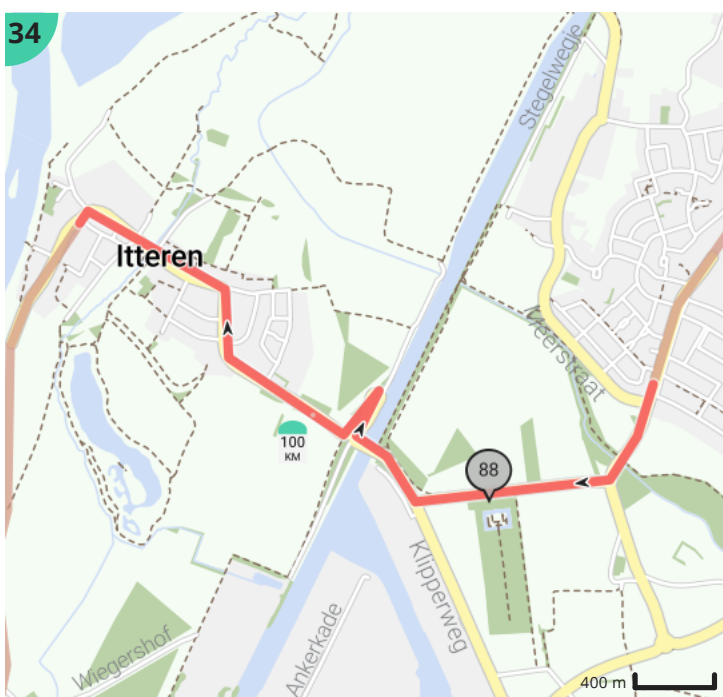

Autoroute - Zuid-Limburg - Auto Mergellandroute

Bekijk op mobiel

Door Visit Zuid-Limburg

- Lengte: 110.84 km
- Stijging: 985 m
- Moeilijkheidsgraad: 6/10
- Limburglaan, Maastricht, Nederland
- Limburglaan, Maastricht, Nederland

Legende

- Route
- Bezienswaardigheid
- Steilheid van beklimming
- Steilheid van afdaling

Totaal	Type	Kaart- nummer	Informatie	Uurrooster 60 km/h	Volgende
0.0 km		1		0 min	981 m
0.98 km		1		0 min	2.5 km
3.48 km		2		3 min	2.4 km
3.91 km		2	Fun Valley Maastricht		
4.82 km		3	Buitengoed De Moosjtum		
5.88 km		3		5 min	349 m
6.23 km		4		6 min	159 m
6.39 km		4		6 min	271 m
6.66 km		4		6 min	316 m
6.83 km		4	Museum het Ursulinenconvent		
6.98 km		4		6 min	653 m
7.63 km		4		7 min	433 m
7.63 km		4	Kasteel Eijsden		
7.63 km		4	Het voet- en fietsveer 'Cramignon' Eijsden-Margraten		
7.63 km		4	Brasserie La Meuse		
7.63 km		4	Eetcafé Aon 't Bat		
8.07 km		4		8 min	382 m
8.45 km		4		8 min	229 m
8.68 km		4		8 min	53 m
8.73 km		4		8 min	85 m
8.82 km		4		8 min	139 m
8.96 km		4		8 min	100 m
9.06 km		4		9 min	422 m
9.48 km		4		9 min	809 m
10.22 km		5	Bevrijdingsmonument Mesch		
10.29 km		5		10 min	377 m
10.29 km		5	Sint Pancratiuskerk		
10.67 km		5		10 min	121 m
10.79 km		5		10 min	89 m
10.88 km		5		10 min	733 m