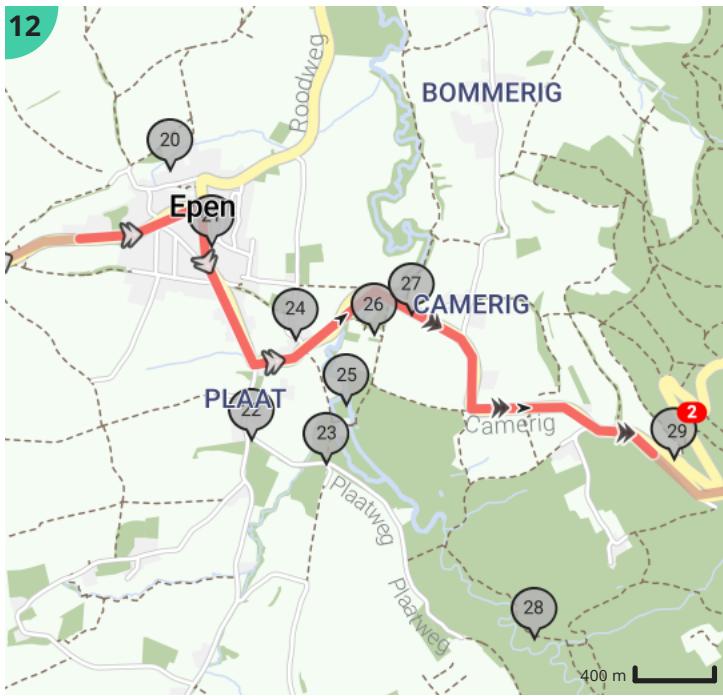

Autoroute - Zuid-Limburg - Auto Mergellandroute

Bekijk op mobiel

Door Visit Zuid-Limburg

- Lengte: 110.84 km
- Stijging: 985 m
- Moeilijkheidsgraad: 6/10
- Limburglaan, Maastricht, Nederland
- Limburglaan, Maastricht, Nederland

Legende

- Route
- Bezienswaardigheid
- Steilheid van beklimming
- Steilheid van afdaling

Totaal	Type	Kaart- nummer	Informatie	Uurrooster 60 km/h	Volgende
0.0 km		1		0 min	981 m
0.98 km		1		0 min	2.5 km
3.48 km		2		3 min	2.4 km
3.91 km		2	Fun Valley Maastricht		
4.82 km		3	Buitengoed De Moosjtum		
5.88 km		3		5 min	349 m
6.23 km		4		6 min	159 m
6.39 km		4		6 min	271 m
6.66 km		4		6 min	316 m
6.83 km		4	Museum het Ursulinenconvent		
6.98 km		4		6 min	653 m
7.63 km		4		7 min	433 m
7.63 km		4	Kasteel Eijsden		
7.63 km		4	Het voet- en fietsveer 'Cramignon' Eijsden-Margraten		
7.63 km		4	Brasserie La Meuse		
7.63 km		4	Eetcafé Aon 't Bat		
8.07 km		4		8 min	382 m
8.45 km		4		8 min	229 m
8.68 km		4		8 min	53 m
8.73 km		4		8 min	85 m
8.82 km		4		8 min	139 m
8.96 km		4		8 min	100 m
9.06 km		4		9 min	422 m
9.48 km		4		9 min	809 m
10.22 km		5	Bevrijdingsmonument Mesch		
10.29 km		5		10 min	377 m
10.29 km		5	Sint Pancratiuskerk		
10.67 km		5		10 min	121 m
10.79 km		5		10 min	89 m
10.88 km		5		10 min	733 m