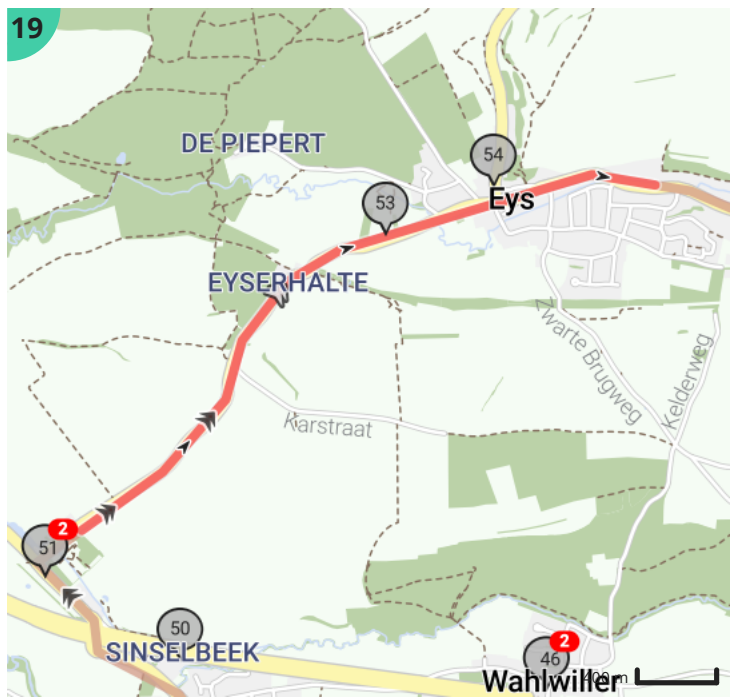

Autoroute - Zuid-Limburg - Auto Mergellandroute

Bekijk op mobiel

Door Visit Zuid-Limburg

- Lengte: 110.84 km
- Stijging: 985 m
- Moeilijkheidsgraad: 6/10
- Limburglaan, Maastricht, Nederland
- Limburglaan, Maastricht, Nederland

Legende

- Route
- Bezienswaardigheid
- Steilheid van beklimming
- Steilheid van afdaling

Totaal	Type	Kaart- nummer	Informatie	Uurrooster 60 km/h	Volgende
0.0 km		1		0 min	981 m
0.98 km		1		0 min	2.5 km
3.48 km		2		3 min	2.4 km
3.91 km		2	Fun Valley Maastricht		
4.82 km		3	Buitengoed De Moosjtum		
5.88 km		3		5 min	349 m
6.23 km		4		6 min	159 m
6.39 km		4		6 min	271 m
6.66 km		4		6 min	316 m
6.83 km		4	Museum het Ursulinenconvent		
6.98 km		4		6 min	653 m
7.63 km		4		7 min	433 m
7.63 km		4	Kasteel Eijsden		
7.63 km		4	Het voet- en fietsveer 'Cramignon' Eijsden-Margraten		
7.63 km		4	Brasserie La Meuse		
7.63 km		4	Eetcafé Aon 't Bat		
8.07 km		4		8 min	382 m
8.45 km		4		8 min	229 m
8.68 km		4		8 min	53 m
8.73 km		4		8 min	85 m
8.82 km		4		8 min	139 m
8.96 km		4		8 min	100 m
9.06 km		4		9 min	422 m
9.48 km		4		9 min	809 m
10.22 km		5	Bevrijdingsmonument Mesch		
10.29 km		5		10 min	377 m
10.29 km		5	Sint Pancratiuskerk		
10.67 km		5		10 min	121 m
10.79 km		5		10 min	89 m
10.88 km		5		10 min	733 m