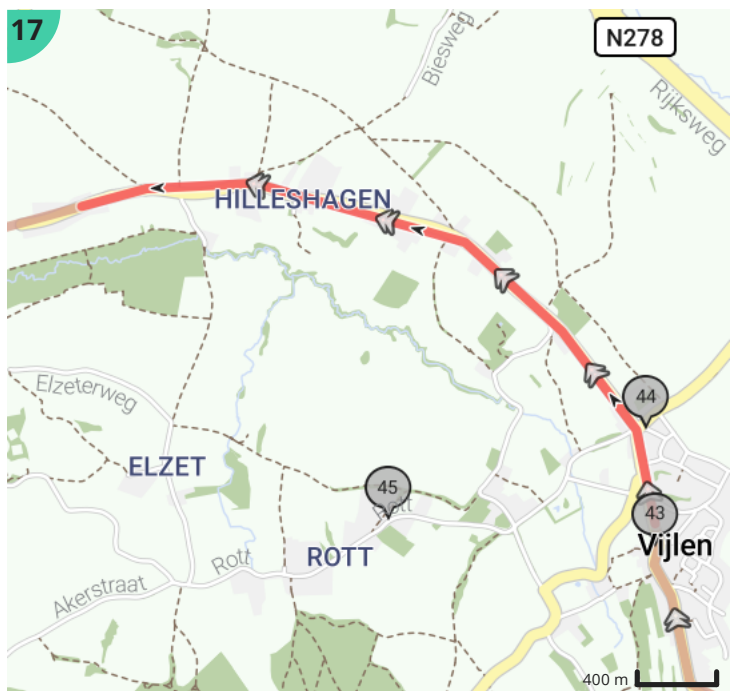

Autoroute - Zuid-Limburg - Auto Mergellandroute

Bekijk op mobiel

Door Visit Zuid-Limburg

- Lengte: 110.84 km
- Stijging: 985 m
- Moeilijkheidsgraad: 6/10
- Limburglaan, Maastricht, Nederland
- Limburglaan, Maastricht, Nederland

Legende

- Route
- Bezienswaardigheid
- Steilheid van beklimming
- Steilheid van afdaling

Totaal	Type	Kaart- nummer	Informatie	Uurrooster 60 km/h	Volgende
0.0 km		1		0 min	981 m
0.98 km		1		0 min	2.5 km
3.48 km		2		3 min	2.4 km
3.91 km		2	Fun Valley Maastricht		
4.82 km		3	Buitengoed De Moosjtum		
5.88 km		3		5 min	349 m
6.23 km		4		6 min	159 m
6.39 km		4		6 min	271 m
6.66 km		4		6 min	316 m
6.83 km		4	Museum het Ursulinenconvent		
6.98 km		4		6 min	653 m
7.63 km		4		7 min	433 m
7.63 km		4	Kasteel Eijsden		
7.63 km		4	Het voet- en fietsveer 'Cramignon' Eijsden-Margraten		
7.63 km		4	Brasserie La Meuse		
7.63 km		4	Eetcafé Aon 't Bat		
8.07 km		4		8 min	382 m
8.45 km		4		8 min	229 m
8.68 km		4		8 min	53 m
8.73 km		4		8 min	85 m
8.82 km		4		8 min	139 m
8.96 km		4		8 min	100 m
9.06 km		4		9 min	422 m
9.48 km		4		9 min	809 m
10.22 km		5	Bevrijdingsmonument Mesch		
10.29 km		5		10 min	377 m
10.29 km		5	Sint Pancratiuskerk		
10.67 km		5		10 min	121 m
10.79 km		5		10 min	89 m
10.88 km		5		10 min	733 m