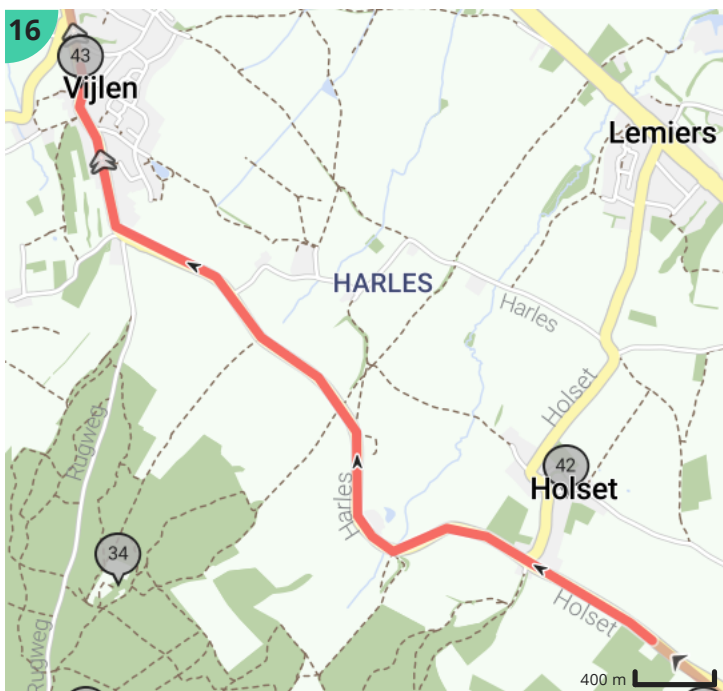

Autoroute - Zuid-Limburg - Auto Mergellandroute

Bekijk op mobiel

Door Visit Zuid-Limburg

- Lengte: 110.84 km
- Stijging: 985 m
- Moeilijkheidsgraad: 6/10
- Limburglaan, Maastricht, Nederland
- Limburglaan, Maastricht, Nederland

Legende

- Route
- Bezienswaardigheid
- Steilheid van beklimming
- Steilheid van afdaling

Totaal	Type	Kaart- nummer	Informatie	Uurrooster 60 km/h	Volgende
0.0 km		1		0 min	981 m
0.98 km		1		0 min	2.5 km
3.48 km		2		3 min	2.4 km
3.91 km		2	Fun Valley Maastricht		
4.82 km		3	Buitengoed De Moosjtum		
5.88 km		3		5 min	349 m
6.23 km		4		6 min	159 m
6.39 km		4		6 min	271 m
6.66 km		4		6 min	316 m
6.83 km		4	Museum het Ursulinenconvent		
6.98 km		4		6 min	653 m
7.63 km		4		7 min	433 m
7.63 km		4	Kasteel Eijsden		
7.63 km		4	Het voet- en fietsveer 'Cramignon' Eijsden-Margraten		
7.63 km		4	Brasserie La Meuse		
7.63 km		4	Eetcafé Aon 't Bat		
8.07 km		4		8 min	382 m
8.45 km		4		8 min	229 m
8.68 km		4		8 min	53 m
8.73 km		4		8 min	85 m
8.82 km		4		8 min	139 m
8.96 km		4		8 min	100 m
9.06 km		4		9 min	422 m
9.48 km		4		9 min	809 m
10.22 km		5	Bevrijdingsmonument Mesch		
10.29 km		5		10 min	377 m
10.29 km		5	Sint Pancratiuskerk		
10.67 km		5		10 min	121 m
10.79 km		5		10 min	89 m
10.88 km		5		10 min	733 m