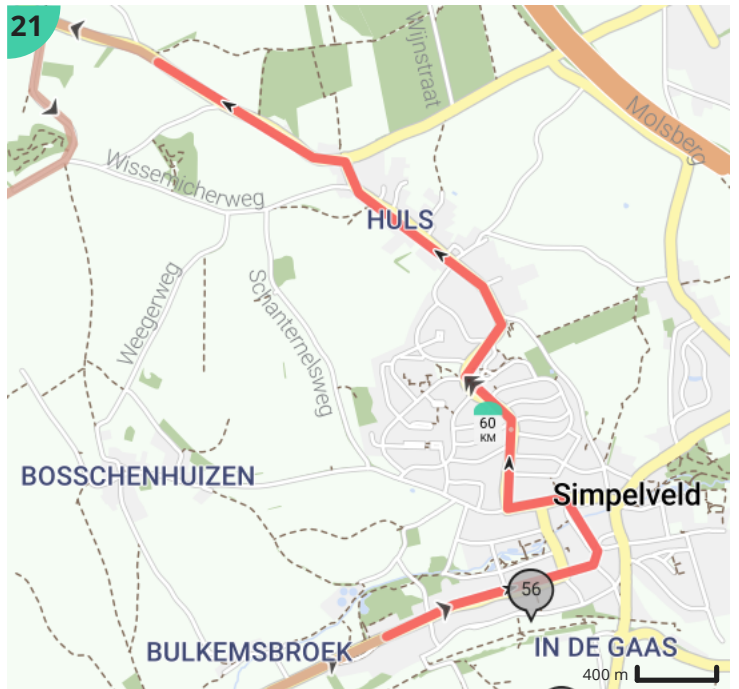

Autoroute - Zuid-Limburg - Auto Mergellandroute

Bekijk op mobiel

Door Visit Zuid-Limburg

- Lengte: 110.84 km
- Stijging: 985 m
- Moeilijkheidsgraad: 6/10
- Limburglaan, Maastricht, Nederland
- Limburglaan, Maastricht, Nederland

Legende

- Route
- Bezienswaardigheid
- Steilheid van beklimming
- Steilheid van afdaling

Totaal	Type	Kaart- nummer	Informatie	Uurrooster 60 km/h	Volgende
0.0 km		1		0 min	981 m
0.98 km		1		0 min	2.5 km
3.48 km		2		3 min	2.4 km
3.91 km		2	Fun Valley Maastricht		
4.82 km		3	Buitengoed De Moosjtum		
5.88 km		3		5 min	349 m
6.23 km		4		6 min	159 m
6.39 km		4		6 min	271 m
6.66 km		4		6 min	316 m
6.83 km		4	Museum het Ursulinenconvent		
6.98 km		4		6 min	653 m
7.63 km		4		7 min	433 m
7.63 km		4	Kasteel Eijsden		
7.63 km		4	Het voet- en fietsveer 'Cramignon' Eijsden-Margraten		
7.63 km		4	Brasserie La Meuse		
7.63 km		4	Eetcafé Aon 't Bat		
8.07 km		4		8 min	382 m
8.45 km		4		8 min	229 m
8.68 km		4		8 min	53 m
8.73 km		4		8 min	85 m
8.82 km		4		8 min	139 m
8.96 km		4		8 min	100 m
9.06 km		4		9 min	422 m
9.48 km		4		9 min	809 m
10.22 km		5	Bevrijdingsmonument Mesch		
10.29 km		5		10 min	377 m
10.29 km		5	Sint Pancratiuskerk		
10.67 km		5		10 min	121 m
10.79 km		5		10 min	89 m
10.88 km		5		10 min	733 m