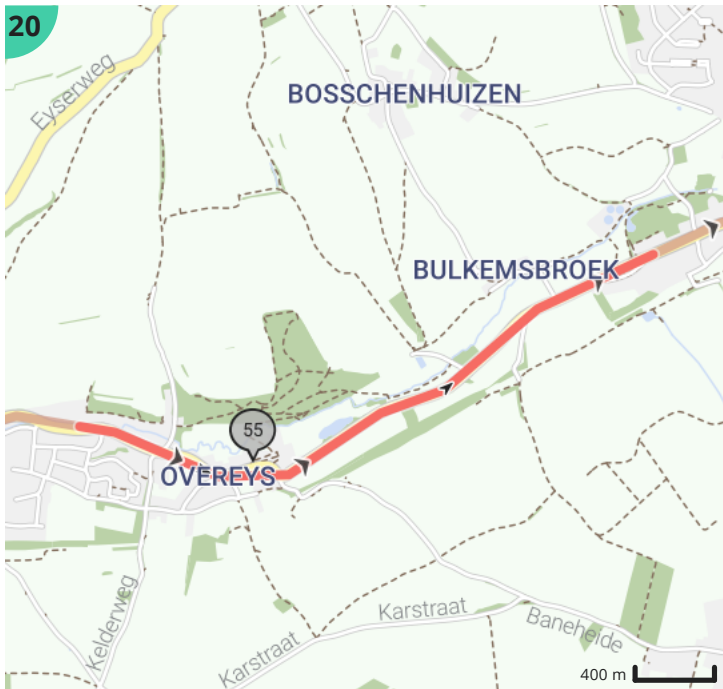

Autoroute - Zuid-Limburg - Auto Mergellandroute

Bekijk op mobiel

Door Visit Zuid-Limburg

- Lengte: 110.84 km
- Stijging: 985 m
- Moeilijkheidsgraad: 6/10
- Limburglaan, Maastricht, Nederland
- Limburglaan, Maastricht, Nederland

Legende

- Route
- Bezienswaardigheid
- Steilheid van beklimming
- Steilheid van afdaling

Totaal	Type	Kaart- nummer	Informatie	Uurrooster 60 km/h	Volgende
0.0 km		1		0 min	981 m
0.98 km		1		0 min	2.5 km
3.48 km		2		3 min	2.4 km
3.91 km		2	Fun Valley Maastricht		
4.82 km		3	Buitengoed De Moosjtum		
5.88 km		3		5 min	349 m
6.23 km		4		6 min	159 m
6.39 km		4		6 min	271 m
6.66 km		4		6 min	316 m
6.83 km		4	Museum het Ursulinenconvent		
6.98 km		4		6 min	653 m
7.63 km		4		7 min	433 m
7.63 km		4	Kasteel Eijsden		
7.63 km		4	Het voet- en fietsveer 'Cramignon' Eijsden-Margraten		
7.63 km		4	Brasserie La Meuse		
7.63 km		4	Eetcafé Aon 't Bat		
8.07 km		4		8 min	382 m
8.45 km		4		8 min	229 m
8.68 km		4		8 min	53 m
8.73 km		4		8 min	85 m
8.82 km		4		8 min	139 m
8.96 km		4		8 min	100 m
9.06 km		4		9 min	422 m
9.48 km		4		9 min	809 m
10.22 km		5	Bevrijdingsmonument Mesch		
10.29 km		5		10 min	377 m
10.29 km		5	Sint Pancratiuskerk		
10.67 km		5		10 min	121 m
10.79 km		5		10 min	89 m
10.88 km		5		10 min	733 m