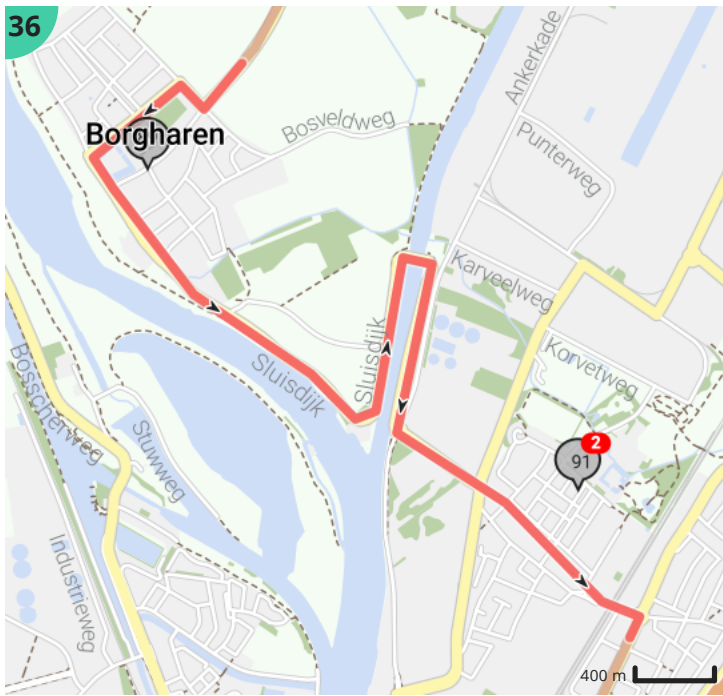

Autoroute - Zuid-Limburg - Auto Mergellandroute

Bekijk op mobiel

Door Visit Zuid-Limburg

- Lengte: 110.84 km
- Stijging: 985 m
- Moeilijkheidsgraad: 6/10
- Limburglaan, Maastricht, Nederland
- Limburglaan, Maastricht, Nederland

Legende

- Route
- Bezienswaardigheid
- Steilheid van beklimming
- Steilheid van afdaling

Totaal	Type	Kaart- nummer	Informatie	Uurrooster 60 km/h	Volgende
0.0 km		1		0 min	981 m
0.98 km		1		0 min	2.5 km
3.48 km		2		3 min	2.4 km
3.91 km		2	Fun Valley Maastricht		
4.82 km		3	Buitengoed De Moosjtum		
5.88 km		3		5 min	349 m
6.23 km		4		6 min	159 m
6.39 km		4		6 min	271 m
6.66 km		4		6 min	316 m
6.83 km		4	Museum het Ursulinenconvent		
6.98 km		4		6 min	653 m
7.63 km		4		7 min	433 m
7.63 km		4	Kasteel Eijsden		
7.63 km		4	Het voet- en fietsveer 'Cramignon' Eijsden-Margraten		
7.63 km		4	Brasserie La Meuse		
7.63 km		4	Eetcafé Aon 't Bat		
8.07 km		4		8 min	382 m
8.45 km		4		8 min	229 m
8.68 km		4		8 min	53 m
8.73 km		4		8 min	85 m
8.82 km		4		8 min	139 m
8.96 km		4		8 min	100 m
9.06 km		4		9 min	422 m
9.48 km		4		9 min	809 m
10.22 km		5	Bevrijdingsmonument Mesch		
10.29 km		5		10 min	377 m
10.29 km		5	Sint Pancratiuskerk		
10.67 km		5		10 min	121 m
10.79 km		5		10 min	89 m
10.88 km		5		10 min	733 m