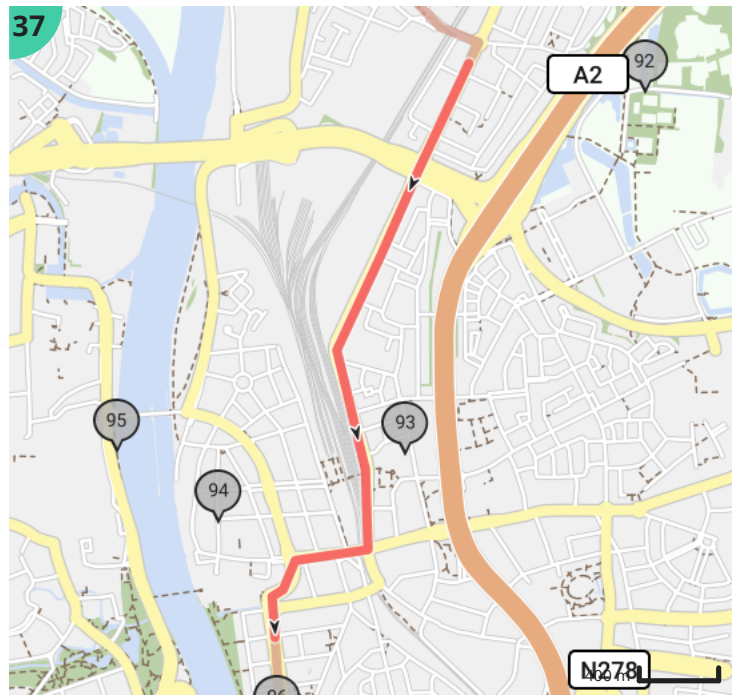

Autoroute - Zuid-Limburg - Auto Mergellandroute

Bekijk op mobiel

Door Visit Zuid-Limburg

- Lengte: 110.84 km
- Stijging: 985 m
- Moeilijkheidsgraad: 6/10
- Limburglaan, Maastricht, Nederland
- Limburglaan, Maastricht, Nederland

Legende

- Route
- Bezienswaardigheid
- Steilheid van beklimming
- Steilheid van afdaling

Totaal	Type	Kaart- nummer	Informatie	Uurrooster 60 km/h	Volgende
0.0 km		1		0 min	981 m
0.98 km		1		0 min	2.5 km
3.48 km		2		3 min	2.4 km
3.91 km		2	Fun Valley Maastricht		
4.82 km		3	Buitengoed De Moosjtum		
5.88 km		3		5 min	349 m
6.23 km		4		6 min	159 m
6.39 km		4		6 min	271 m
6.66 km		4		6 min	316 m
6.83 km		4	Museum het Ursulinenconvent		
6.98 km		4		6 min	653 m
7.63 km		4		7 min	433 m
7.63 km		4	Kasteel Eijsden		
7.63 km		4	Het voet- en fietsveer 'Cramignon' Eijsden-Margraten		
7.63 km		4	Brasserie La Meuse		
7.63 km		4	Eetcafé Aon 't Bat		
8.07 km		4		8 min	382 m
8.45 km		4		8 min	229 m
8.68 km		4		8 min	53 m
8.73 km		4		8 min	85 m
8.82 km		4		8 min	139 m
8.96 km		4		8 min	100 m
9.06 km		4		9 min	422 m
9.48 km		4		9 min	809 m
10.22 km		5	Bevrijdingsmonument Mesch		
10.29 km		5		10 min	377 m
10.29 km		5	Sint Pancratiuskerk		
10.67 km		5		10 min	121 m
10.79 km		5		10 min	89 m
10.88 km		5		10 min	733 m