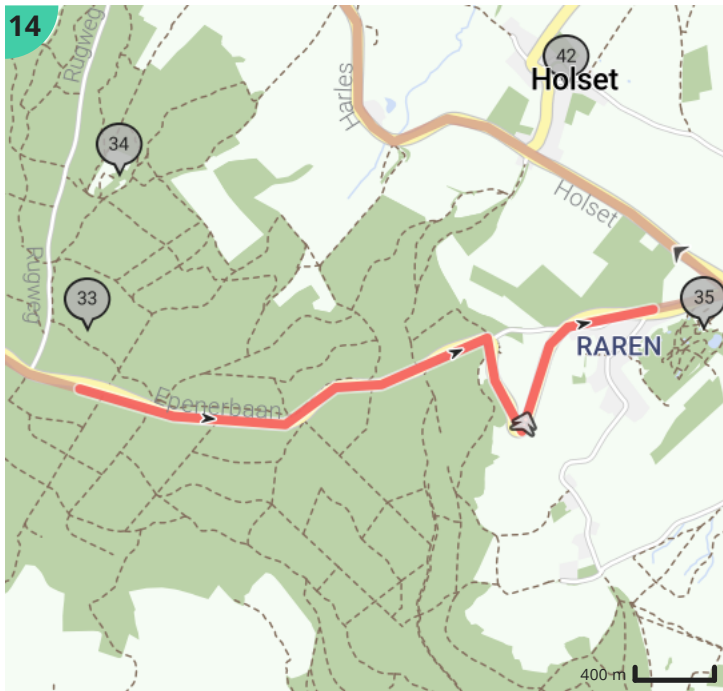

Autoroute - Zuid-Limburg - Auto Mergellandroute

Bekijk op mobiel

Door Visit Zuid-Limburg

- Lengte: 110.84 km
- Stijging: 985 m
- Moeilijkheidsgraad: 6/10
- Limburglaan, Maastricht, Nederland
- Limburglaan, Maastricht, Nederland

Legende

- Route
- Bezienswaardigheid
- Steilheid van beklimming
- Steilheid van afdaling

Totaal	Type	Kaart- nummer	Informatie	Uurrooster 60 km/h	Volgende
0.0 km		1		0 min	981 m
0.98 km		1		0 min	2.5 km
3.48 km		2		3 min	2.4 km
3.91 km		2	Fun Valley Maastricht		
4.82 km		3	Buitengoed De Moosjtum		
5.88 km		3		5 min	349 m
6.23 km		4		6 min	159 m
6.39 km		4		6 min	271 m
6.66 km		4		6 min	316 m
6.83 km		4	Museum het Ursulinenconvent		
6.98 km		4		6 min	653 m
7.63 km		4		7 min	433 m
7.63 km		4	Kasteel Eijsden		
7.63 km		4	Het voet- en fietsveer 'Cramignon' Eijsden-Margraten		
7.63 km		4	Brasserie La Meuse		
7.63 km		4	Eetcafé Aon 't Bat		
8.07 km		4		8 min	382 m
8.45 km		4		8 min	229 m
8.68 km		4		8 min	53 m
8.73 km		4		8 min	85 m
8.82 km		4		8 min	139 m
8.96 km		4		8 min	100 m
9.06 km		4		9 min	422 m
9.48 km		4		9 min	809 m
10.22 km		5	Bevrijdingsmonument Mesch		
10.29 km		5		10 min	377 m
10.29 km		5	Sint Pancratiuskerk		
10.67 km		5		10 min	121 m
10.79 km		5		10 min	89 m
10.88 km		5		10 min	733 m