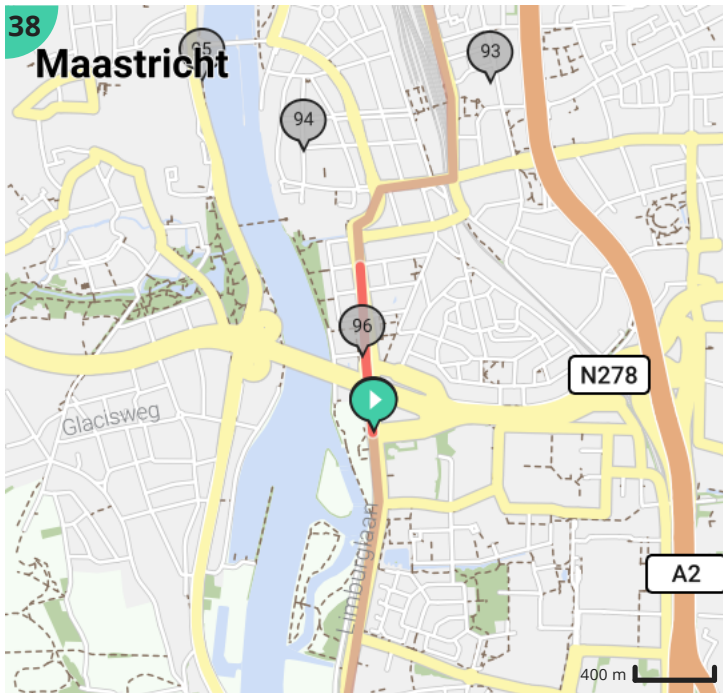

Autoroute - Zuid-Limburg - Auto Mergellandroute

Bekijk op mobiel

Door Visit Zuid-Limburg

- Lengte: 110.84 km
- Stijging: 985 m
- Moeilijkheidsgraad: 6/10
- Limburglaan, Maastricht, Nederland
- Limburglaan, Maastricht, Nederland

Legende

- Route
- Bezienswaardigheid
- Steilheid van beklimming
- Steilheid van afdaling

Totaal	Type	Kaart- nummer	Informatie	Uurrooster 60 km/h	Volgende
0.0 km		1		0 min	981 m
0.98 km		1		0 min	2.5 km
3.48 km		2		3 min	2.4 km
3.91 km		2	Fun Valley Maastricht		
4.82 km		3	Buitengoed De Moosjtum		
5.88 km		3		5 min	349 m
6.23 km		4		6 min	159 m
6.39 km		4		6 min	271 m
6.66 km		4		6 min	316 m
6.83 km		4	Museum het Ursulinenconvent		
6.98 km		4		6 min	653 m
7.63 km		4		7 min	433 m
7.63 km		4	Kasteel Eijsden		
7.63 km		4	Het voet- en fietsveer 'Cramignon' Eijsden-Margraten		
7.63 km		4	Brasserie La Meuse		
7.63 km		4	Eetcafé Aon 't Bat		
8.07 km		4		8 min	382 m
8.45 km		4		8 min	229 m
8.68 km		4		8 min	53 m
8.73 km		4		8 min	85 m
8.82 km		4		8 min	139 m
8.96 km		4		8 min	100 m
9.06 km		4		9 min	422 m
9.48 km		4		9 min	809 m
10.22 km		5	Bevrijdingsmonument Mesch		
10.29 km		5		10 min	377 m
10.29 km		5	Sint Pancratiuskerk		
10.67 km		5		10 min	121 m
10.79 km		5		10 min	89 m
10.88 km		5		10 min	733 m