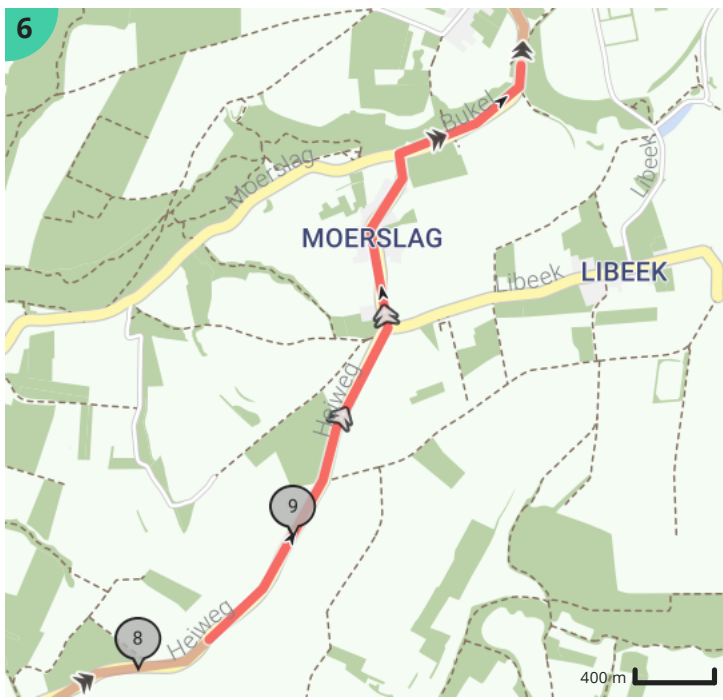

Autoroute - Zuid-Limburg - Auto Mergellandroute

Bekijk op mobiel

Door Visit Zuid-Limburg

- Lengte: 110.84 km
- Stijging: 985 m
- Moeilijkheidsgraad: 6/10
- Limburglaan, Maastricht, Nederland
- Limburglaan, Maastricht, Nederland

Legende

- Route
- Bezienswaardigheid
- Steilheid van beklimming
- Steilheid van afdaling

Totaal	Type	Kaart- nummer	Informatie	Uurrooster 60 km/h	Volgende
0.0 km		1		0 min	981 m
0.98 km		1		0 min	2.5 km
3.48 km		2		3 min	2.4 km
3.91 km		2	Fun Valley Maastricht		
4.82 km		3	Buitengoed De Moosjtum		
5.88 km		3		5 min	349 m
6.23 km		4		6 min	159 m
6.39 km		4		6 min	271 m
6.66 km		4		6 min	316 m
6.83 km		4	Museum het Ursulinenconvent		
6.98 km		4		6 min	653 m
7.63 km		4		7 min	433 m
7.63 km		4	Kasteel Eijsden		
7.63 km		4	Het voet- en fietsveer 'Cramignon' Eijsden-Margraten		
7.63 km		4	Brasserie La Meuse		
7.63 km		4	Eetcafé Aon 't Bat		
8.07 km		4		8 min	382 m
8.45 km		4		8 min	229 m
8.68 km		4		8 min	53 m
8.73 km		4		8 min	85 m
8.82 km		4		8 min	139 m
8.96 km		4		8 min	100 m
9.06 km		4		9 min	422 m
9.48 km		4		9 min	809 m
10.22 km		5	Bevrijdingsmonument Mesch		
10.29 km		5		10 min	377 m
10.29 km		5	Sint Pancratiuskerk		
10.67 km		5		10 min	121 m
10.79 km		5		10 min	89 m
10.88 km		5		10 min	733 m