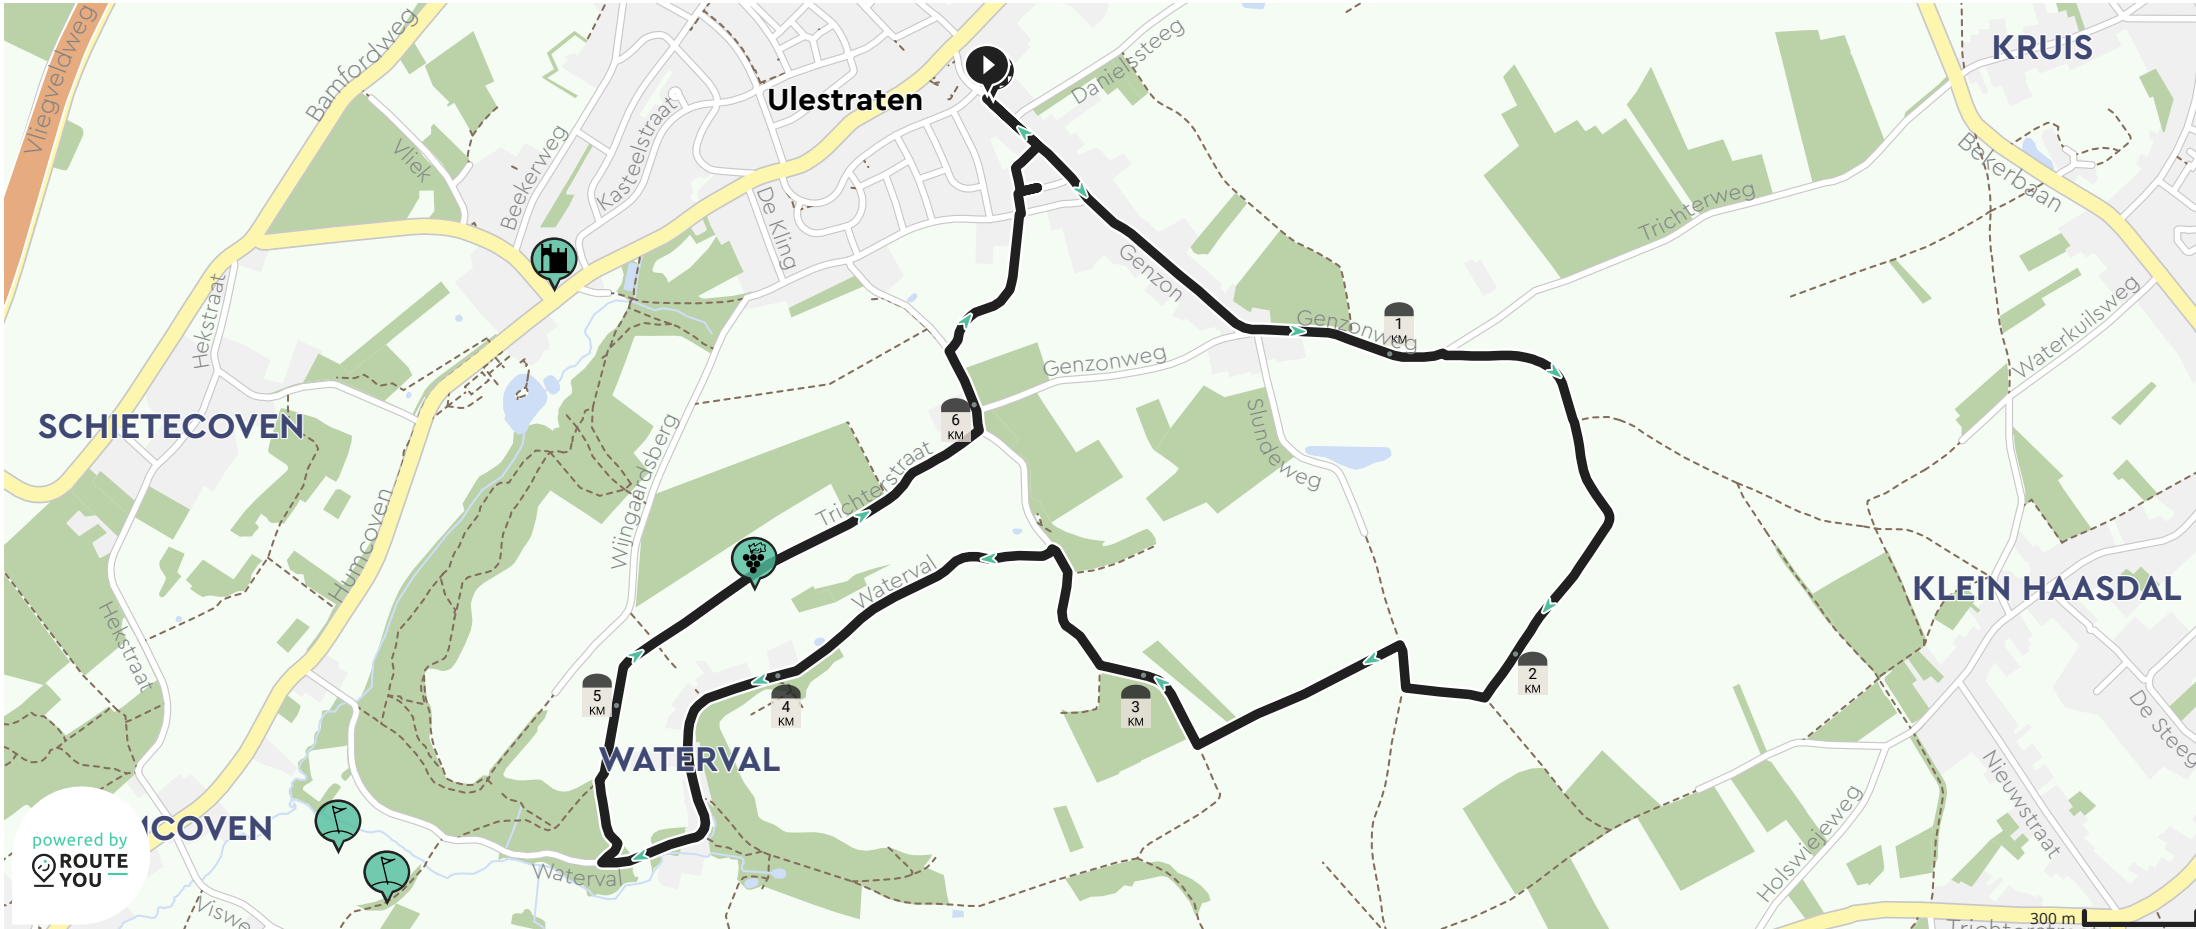

Wandelroute U2 - Meerssen - Ulestraten 2

Door Visit Zuid-Limburg

Lengte: 6.82 km

Stijging: 34 m

Moeilijkheidsgraad: 5/10

Dorpstraat 16, 6235AD Ulestraten, Nederland

Dorpstraat, 6235AD Ulestraten, Nederland

Bekijk op mobiel

Map Data: © OpenStreetMap Contributors; Cartography: © RouteYou

Ontdek nog véél meer routes
op [visitzuidlimburg.nl/routes](https://www.visitzuidlimburg.nl/routes)

Volg ons via [@visitzuidlimburg](https://www.instagram.com/visitzuidlimburg)
en deel jouw mooiste routes
met [#visitzuidlimburg](https://www.instagram.com/visitzuidlimburg)

 Visit Zuid-Limburg