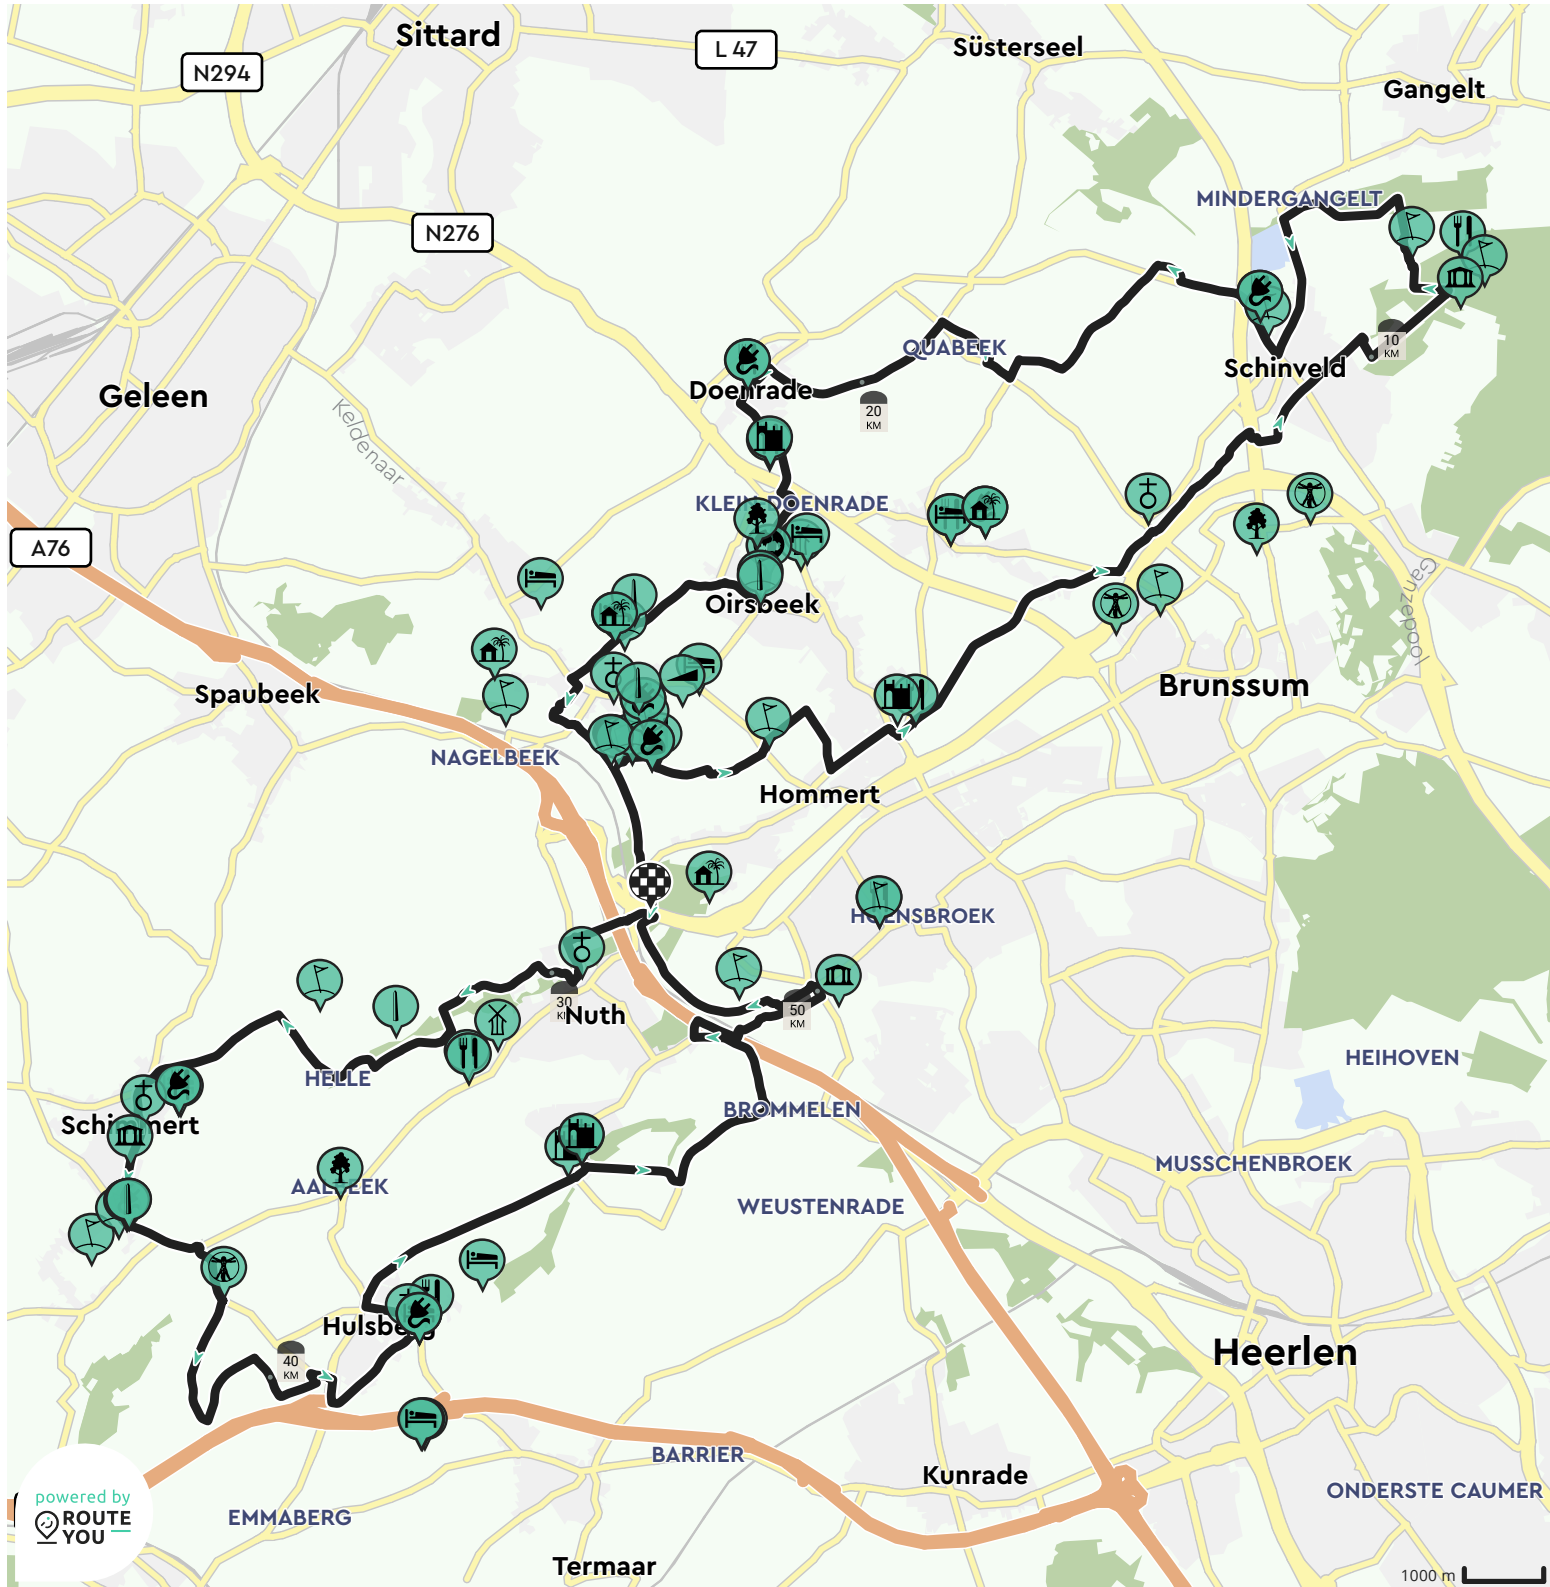

Fietsroute - Beekdaelen - Beekdaelenroute

Door Visit Zuid-Limburg

Lengte: 52,42 km

Stijging: 289 m

Moelijkheidsgraad: 6/10

Mulderpad, Schinnen, Nederland

Kathagen, Nuth, Nederland

Bekijk op mobiel

Map Data: © OpenStreetMap Contributors; Cartography: © RouteYou

Ontdek nog véél meer routes op [visitzuidlimburg.nl/routes](https://www.visitzuidlimburg.nl/routes)

Volg ons via [@visitzuidlimburg](https://twitter.com/visitzuidlimburg) en deel jouw mooiste routes met [#visitzuidlimburg](https://twitter.com/visitzuidlimburg)