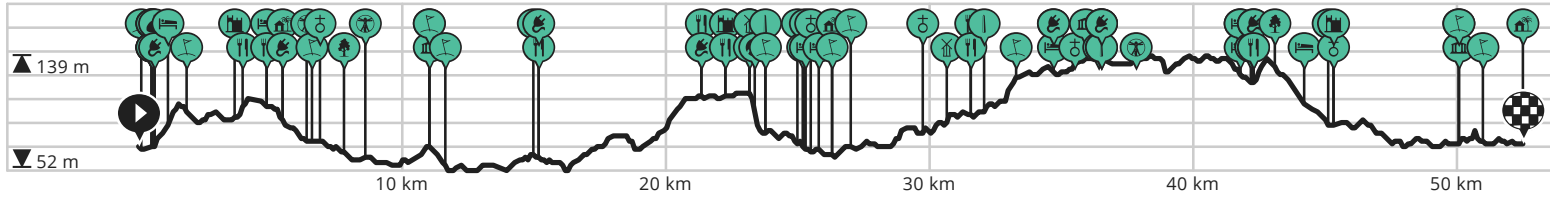

Fietsroute - Beekdaelen - Beekdaelenroute

Door Visit Zuid-Limburg

Lengte: 52,42 km

Stijging: 289 m

Moelijkheidsgraad: 6/10

Mulderpad, Schinnen, Nederland

Kathagen, Nuth, Nederland

Bekijk op mobiel